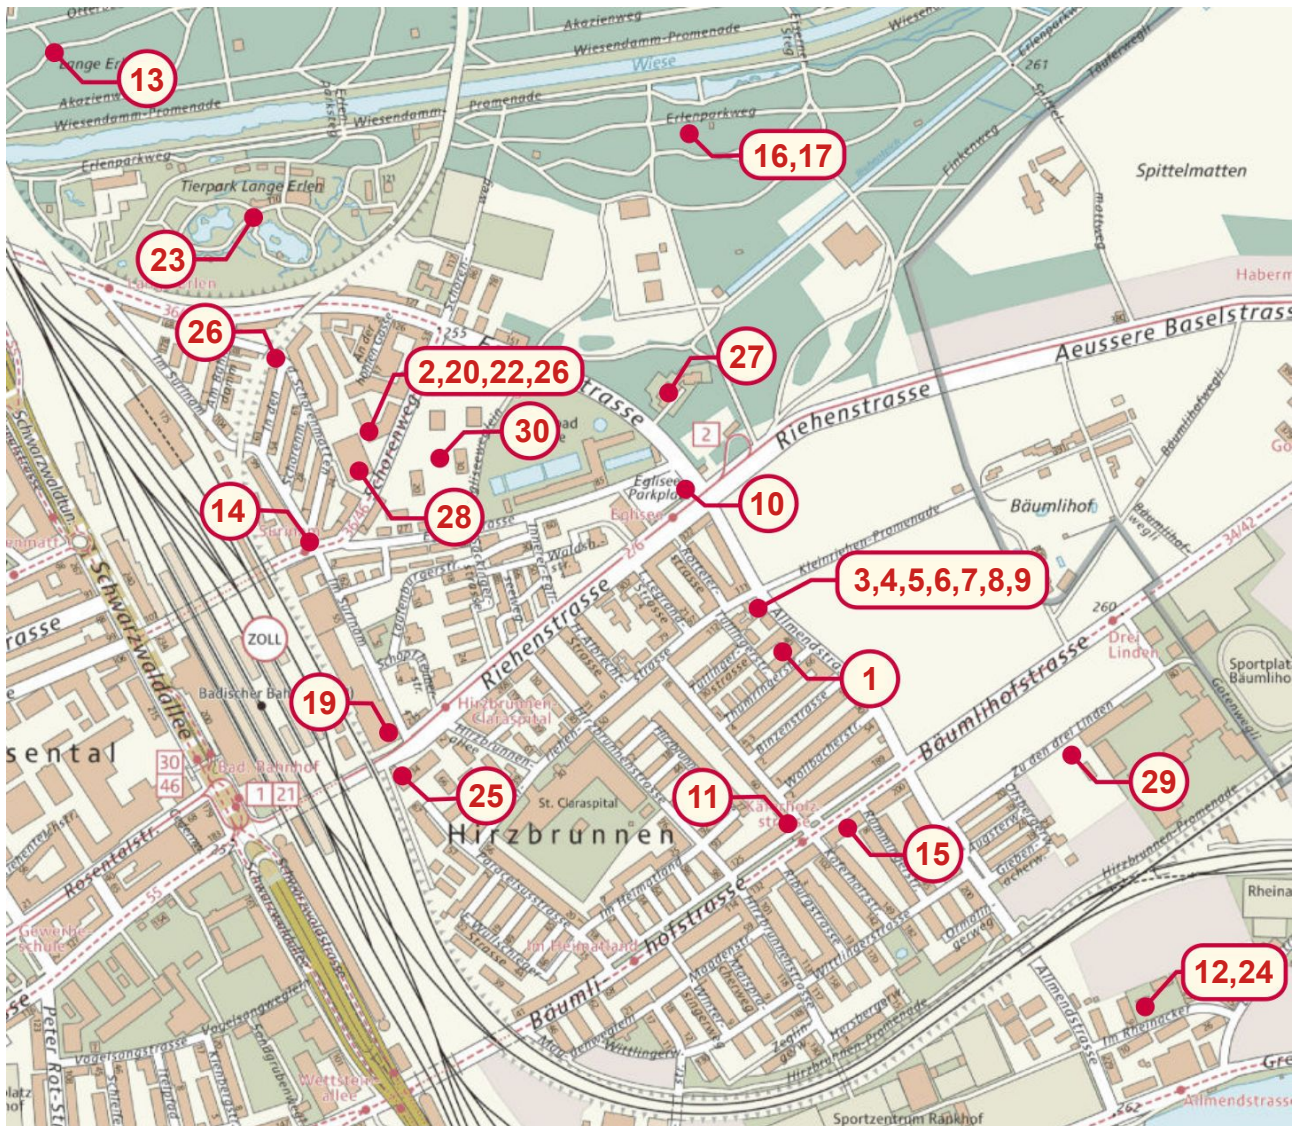

Das Quartier Hirzbrunnen auf einen Blick ²⁰²³

Verschiedene Vereine und Organisationen stellen sich vor und heissen Sie herzlich willkommen!

Legende

- | | | |
|---|---|-------------------------------------|
| 1. St. Elisabethen Alters- und Pflegeheim | 10. Jugendzentrum Eglisee - JuAr Basel | 19. ELCH Eltern Centrum Hirzbrunnen |
| 2. Elternberatung Basel-Stadt | 11. Fantasia | 20. Kaffi ELCH |
| 3. Frauenforum St. Michael | 12. Spielgruppe Paladuk | 21. Quart Hirzbrunnen |
| 4. Jungwacht Blauring St. Clara (Hirzbrunnen) | 13. Waldspielgruppe Pfütze | 22. Verein Quartierraum Schoren |
| 5. Evang. - ref. Kirchgemeinde Kleinbasel | 14. Kinderhaus Lummerland | 23. Tierpark Lange Erlen |
| 6. Katholische Pfarrei St. Clara Kleinbasel | 15. GGG Stadtbibliothek Basel, Hirzbrunnen | 24. Quartiertreffpunkt Hirzbrunnen |
| 7. Verein Begegnungszentrum Hirzbrunnen | 16. Rangerdienst Landschaftspark Wiese | 25. Montessori-Kinderhaus moki |
| 8. Fundus Basel | 17. Junior Ranger Landschaftspark Wiese | 26. Verein allwäg |
| 9. Männervereinigung | 18. Neutraler Quartierverein Hirzbrunnen (NQVH) | 27. Tagesbetreuung Egliseeholz |
| | | 28. Tagesstruktur Schoren |
| | | 29. Tagesstruktur Hirzbrunnen |
| | | 30. Kompostgruppe Schorenweg |