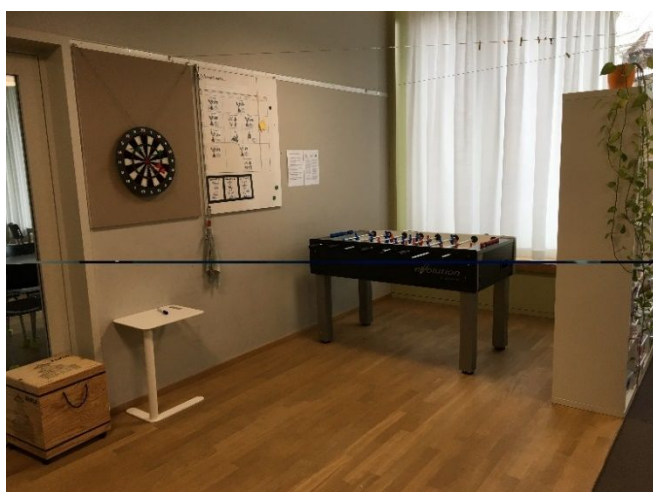

Schorenweg 23, 4058 Basel

Tel. 061 208 56 55, ts.schoren@bs.ch,

<https://schulen.edubs.ch/ps/schoren/tagesstruktur>

Das Angebot richtet sich an die Schülerinnen und Schüler der Primarstufe Schoren. Diese können während der Schulzeit von Montag bis Freitag, jeweils von 12:00 - 18:00 Uhr die Tagesstruktur besuchen. Anmeldungen sind für ein Jahr verbindlich.

Modulangebote:

Mittagstisch 12:00 – 14:00 Uhr

Nachmittagsmodul 1: 14:00 – 15:45 Uhr

Nachmittagsmodul 2: 15.45 -18:00 Uhr

Es müssen mindestens vier Module pro Woche belegt werden.