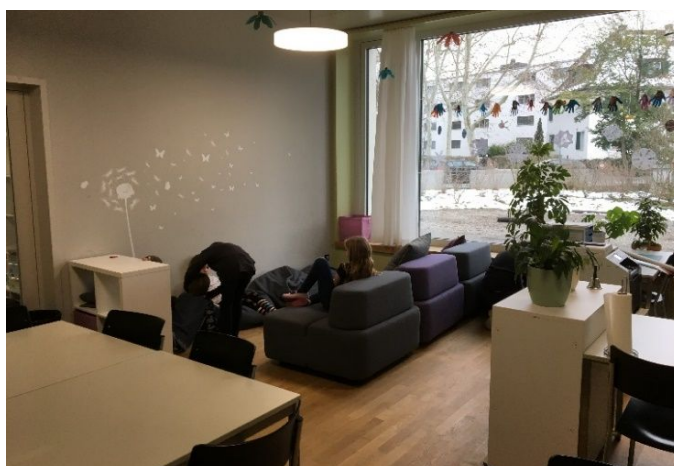

Schorenweg 23, 4058 Basel

Tel. 061 208 56 55, ts.schoren@bs.ch,

<https://schulen.edubs.ch/ps/schoren/tagesstruktur>

Das Angebot richtet sich an die Schülerinnen und Schüler der Primarstufe Schoren. Diese können während der Schulzeit von Montag bis Freitag, jeweils von 12:00 - 18:00 Uhr die Tagesstruktur besuchen. Anmeldungen sind für ein Jahr verbindlich.

Modulangebote:

Mittagstisch 12:00 – 14:00 Uhr

Nachmittagsmodul 1: 14:00 – 15:45 Uhr

Nachmittagsmodul 2: 15.45 -18:00 Uhr

Es müssen mindestens vier Module pro Woche belegt werden.