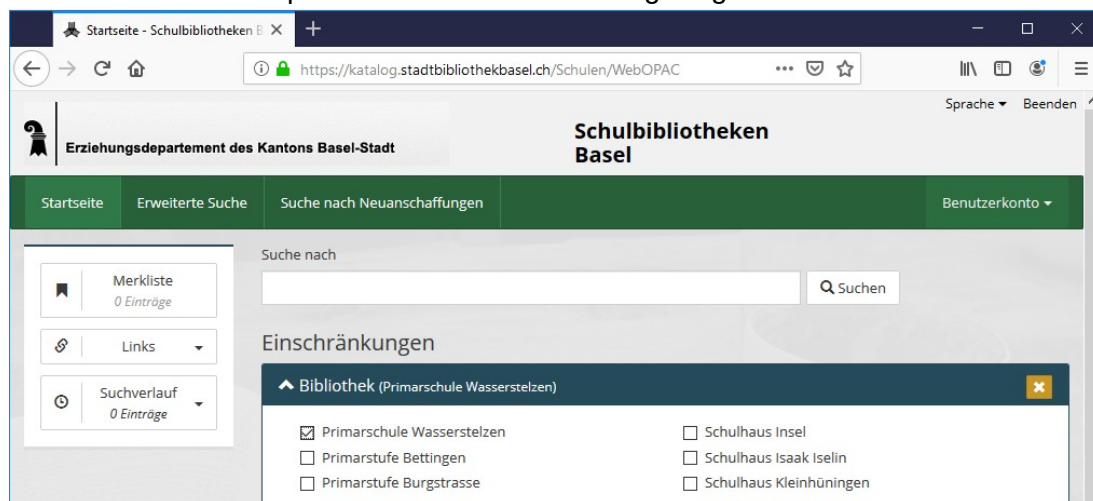

Benutzung Onlinekonto der Schulbibliothek für Schülerinnen und Schüler, Eltern, Lehr- und Fachpersonen

Über das Onlinekonto bei der Schulbibliothek kann jederzeit die aktuelle Liste der ausgeliehenen Medien kontrolliert und die Rückgabedaten nachgeschaut werden. Dies ist insbesondere dazu gedacht, dass die Klassenlehrpersonen in der Kommunikation zwischen der Schulbibliothek, den Kindern und den Eltern entlastet werden.

1. Beim Onlinekonto anmelden

Unter <https://katalog.stadtbibliothekbasel.ch/schulen/webopac> kann neben dem Katalog der Schulbibliothek auch das persönliche Nutzerkonto abgefragt werden.

Die Login-Informationen sind entweder die Kontonummer bei der Schulbibliothek oder die Schul-Emailadresse. Im Falle der Schülerinnen und Schüler in der Regel also: