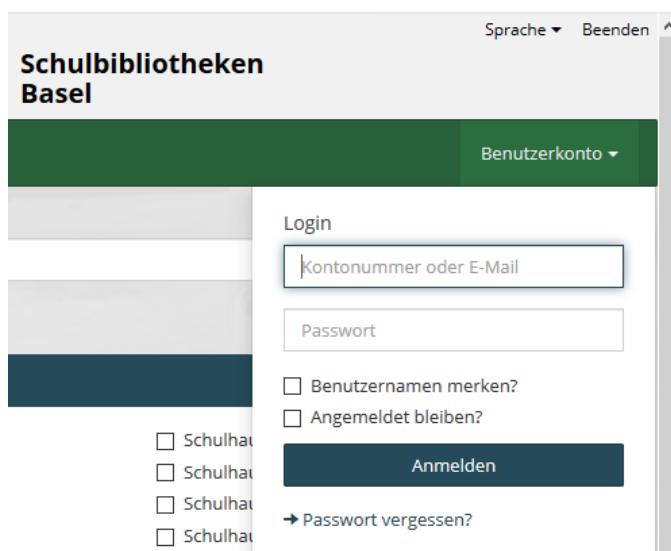

Benutzung Onlinekonto der Schulbibliothek für Schülerinnen und Schüler, Eltern, Lehr- und Fachpersonen

Über das Onlinekonto bei der Schulbibliothek kann jederzeit die aktuelle Liste der ausgeliehenen Medien kontrolliert und die Rückgabedaten nachgeschaut werden. Dies ist insbesondere dazu gedacht, dass die Klassenlehrpersonen in der Kommunikation zwischen der Schulbibliothek, den Kindern und den Eltern entlastet werden.

1. Beim Onlinekonto anmelden

Unter <https://katalog.stadtbibliothekbasel.ch/schulen/webopac> kann neben dem Katalog der Schulbibliothek auch das persönliche Nutzerkonto abgefragt werden.

Die Login-Informationen sind entweder die Kontonummer bei der Schulbibliothek oder die Schul-Emailadresse. Im Falle der Schülerinnen und Schüler in der Regel also: